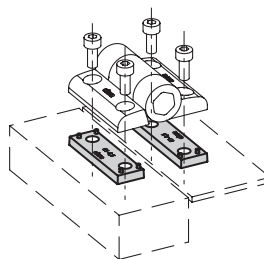

MONTÁŽNÍ POKYNY

Desku upevníte mezi pant a dveře/zárubeň a zatlačte ji tak, aby vodící zařízení na desce společně zapadly přímo na pant (viz obr. 2). Během montáže dávejte pozor, aby byly panty umístěny podél stejné osy.

Abyste určili, kterou desku a panty máte použít, podívejte se do „tabulky možných kombinací“.

Zkontrolujte správnou funkčnost pantu pro zamýšlené použití.

Obr. 2