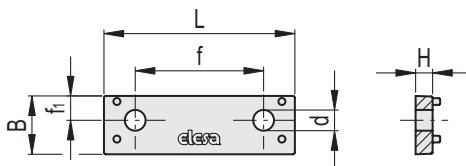

Distanční desky pro panty

Zinková slitina, se zámkem

MATERIÁL

tlakově litá zinková slitina, práškově lakováno, barva černá, matný povrch.

VLASTNOSTI A POUŽITÍ

Desky PMC umožňují upevnění různých pantů na stejné dveře/zárubeň.

Například je možné použít pant s aretací polohy CFVT s pantem CFSW s integrovaným bezpečnostním snímačem, a vytvořit tak dveře, které jsou v některých polohách otevřené a mají bezpečnostní funkci v případě náhodného otevření (viz obr. 1).

Obr. 1

Kód	Označení	L	B	d	f	f1	H	⚖
51871	PMC.51-4,5	50,5	15,5	5,2	34	6,5	4,5	17
51876	PMC.53-2,5	52,5	21,5	6,5	34	9	2,5	14
51877	PMC.53-4,5	52,5	21,5	6,5	34	9	4,5	23
51881	PMC.67-2,5	67	12,5	6,2	48	4	2,5	11