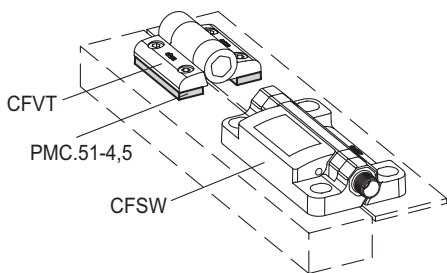

Distanční desky pro panty

Zinková slitina, se zámkem

MATERIÁL

tlakově litá zinková slitina, práškově lakováno, barva černá, matný povrch.

VLASTNOSTI A POUŽITÍ

Desky PMC umožňují upevnění různých pantů na stejné dveře/zárubeň.

Například je možné použít pant s aretací polohy CFVT s pantem CFSW s integrovaným bezpečnostním snímačem, a vytvořit tak dveře, které jsou v některých polohách otevřené a mají bezpečnostní funkci v případě náhodného otevření (viz obr. 1).

Obr. 1

Kód	Označení	L	B	d	f	f1	H	⚖
51871	PMC.51-4,5	50,5	15,5	5,2	34	6,5	4,5	17
51876	PMC.53-2,5	52,5	21,5	6,5	34	9	2,5	14
51877	PMC.53-4,5	52,5	21,5	6,5	34	9	4,5	23
51881	PMC.67-2,5	67	12,5	6,2	48	4	2,5	11